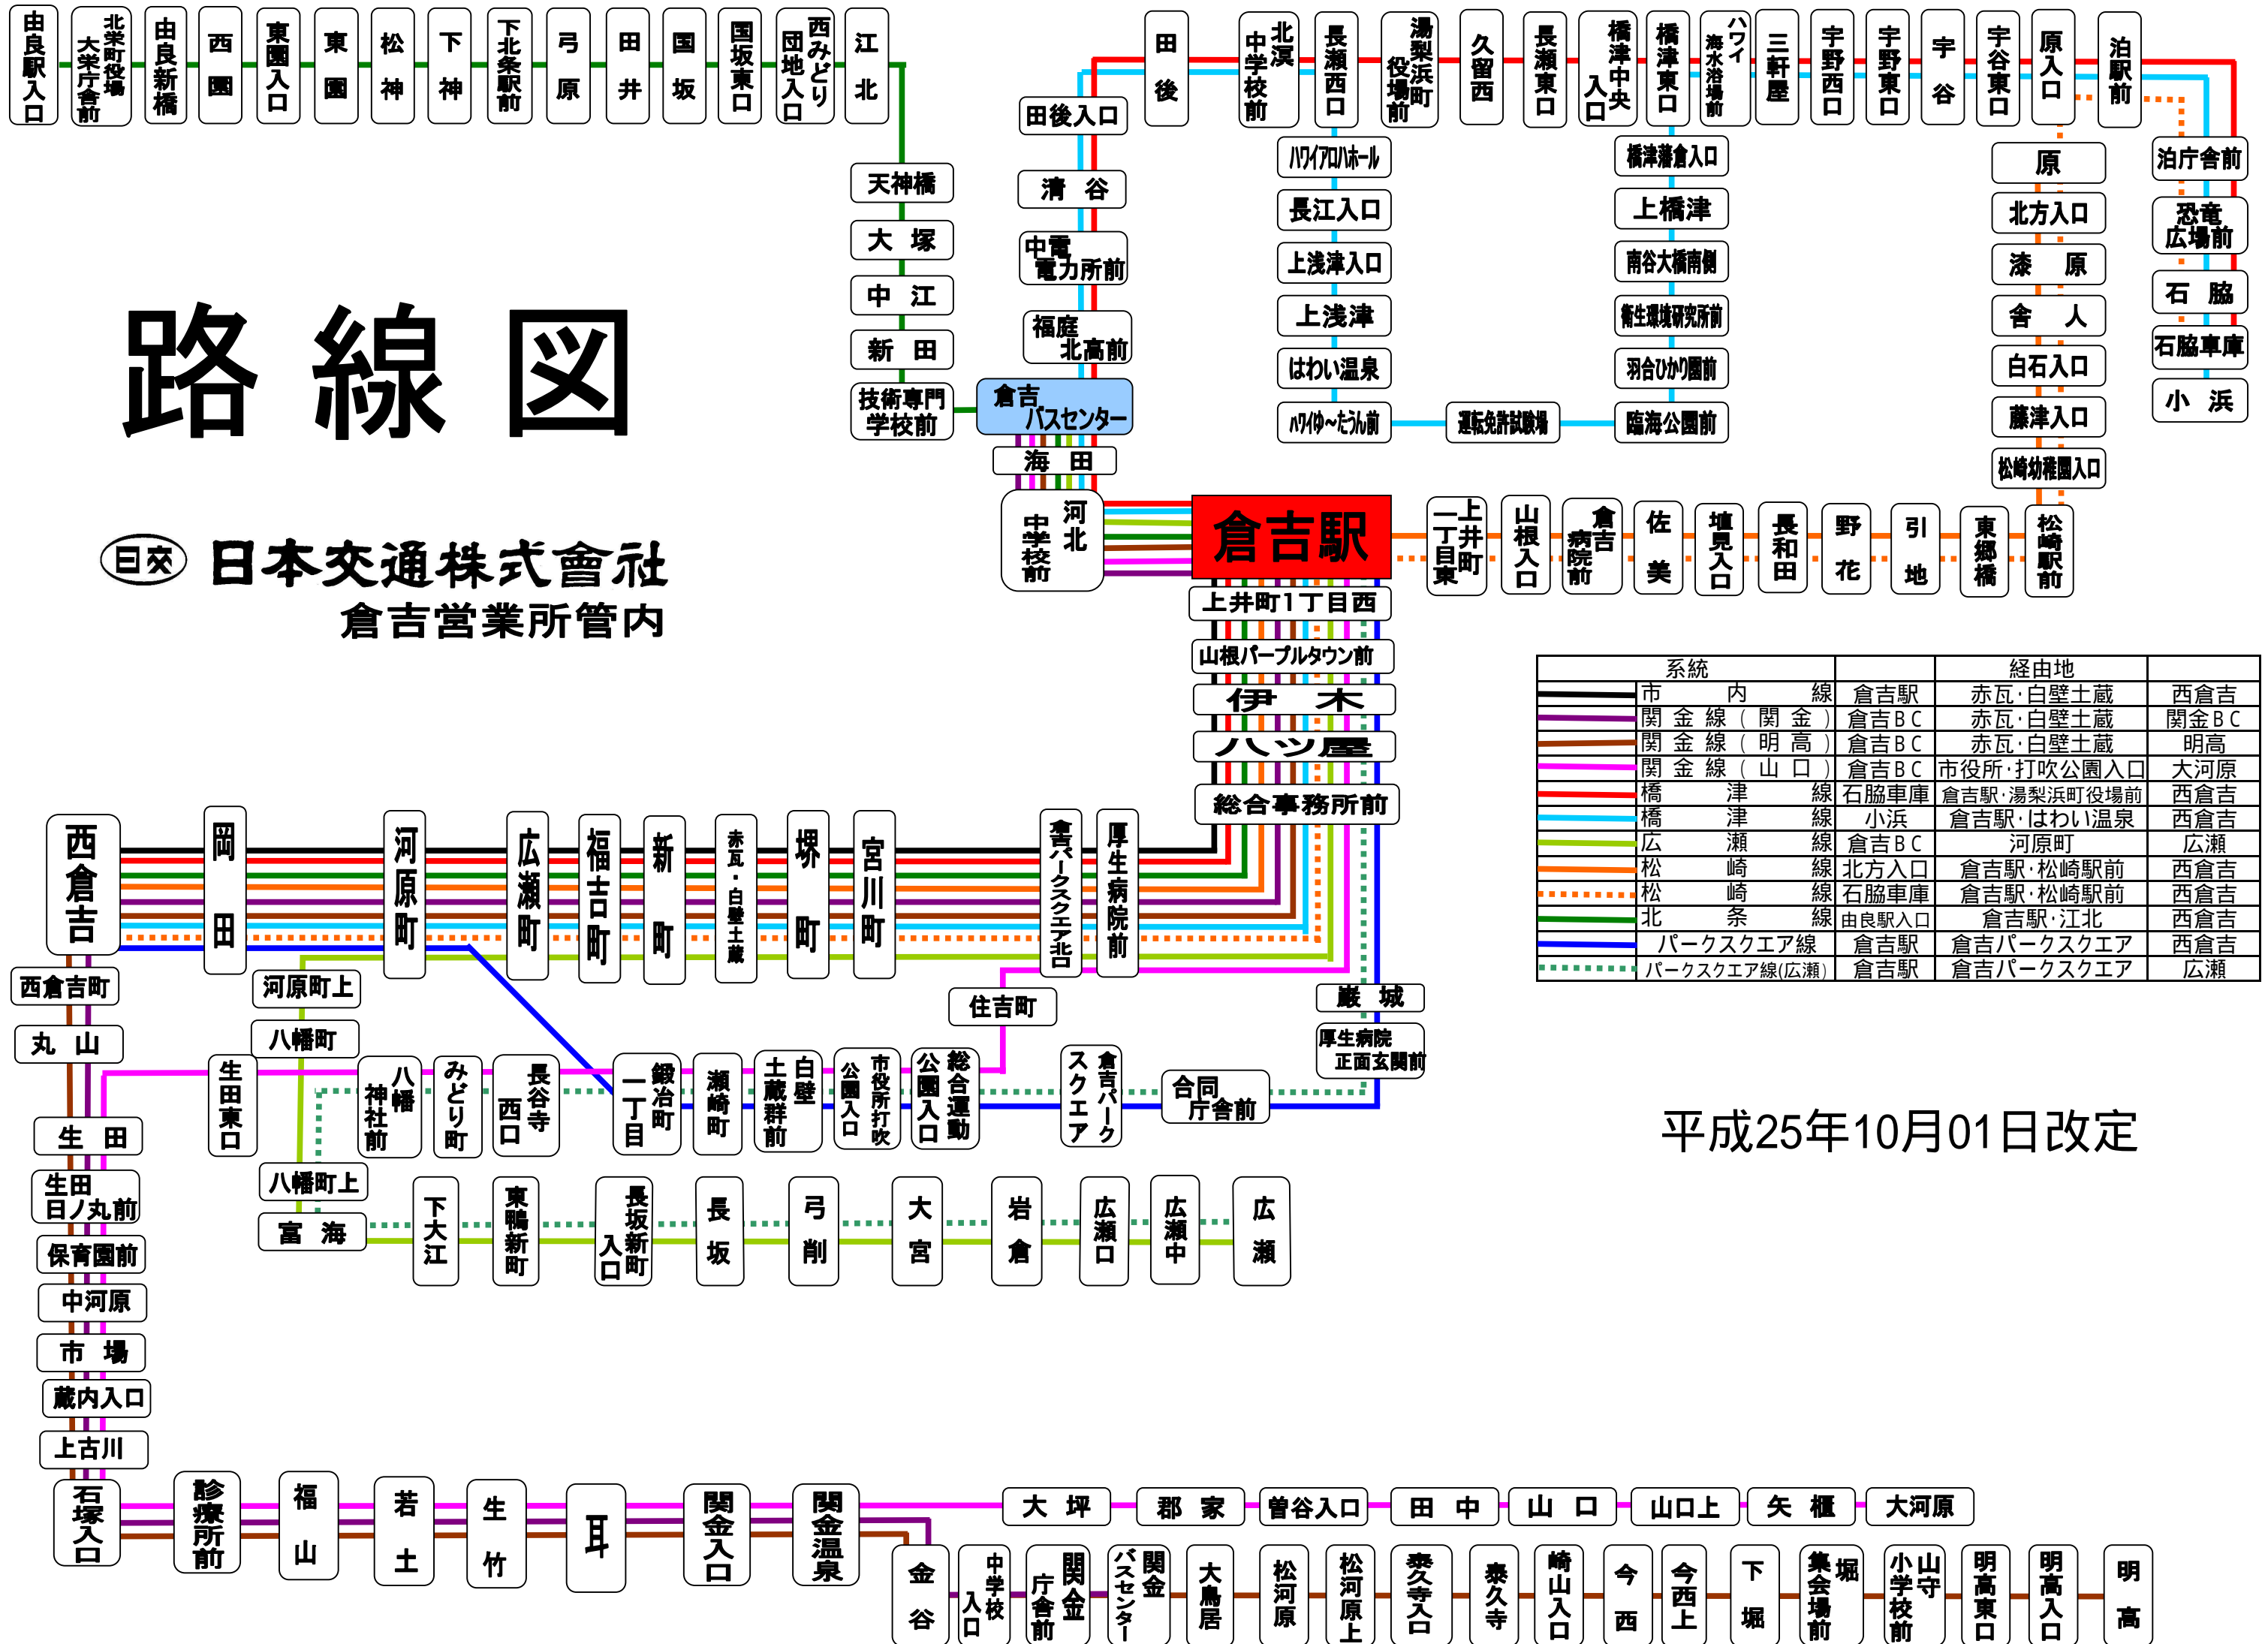

路線図

日交 日本交通株式會社
倉吉營業所管内

系統	倉吉	經由地	西倉吉
市内線	倉吉駅	赤瓦・白壁土蔵	西倉吉
関金線 (関金)	倉吉BC	赤瓦・白壁土蔵	関金BC
関金線 (明高)	倉吉BC	赤瓦・白壁土蔵	明高
関金線 (山口)	倉吉BC	市役所・打吹公園入口	大河原
橋津線	石脇車庫	倉吉駅・湯梨浜町役場前	西倉吉
橋津線	小浜	倉吉駅・はわい温泉	西倉吉
広瀬線	倉吉BC	河原町	広瀬
松崎線	北方入口	倉吉駅・松崎駅前	西倉吉
松崎線	石脇車庫	倉吉駅・松崎駅前	西倉吉
北条線	由良駅入口	倉吉駅・江北	西倉吉
パークスクエア線	倉吉駅	倉吉パークスクエア	西倉吉
パークスクエア線 (広瀬)	倉吉駅	倉吉パークスクエア	広瀬

平成25年10月01日改定