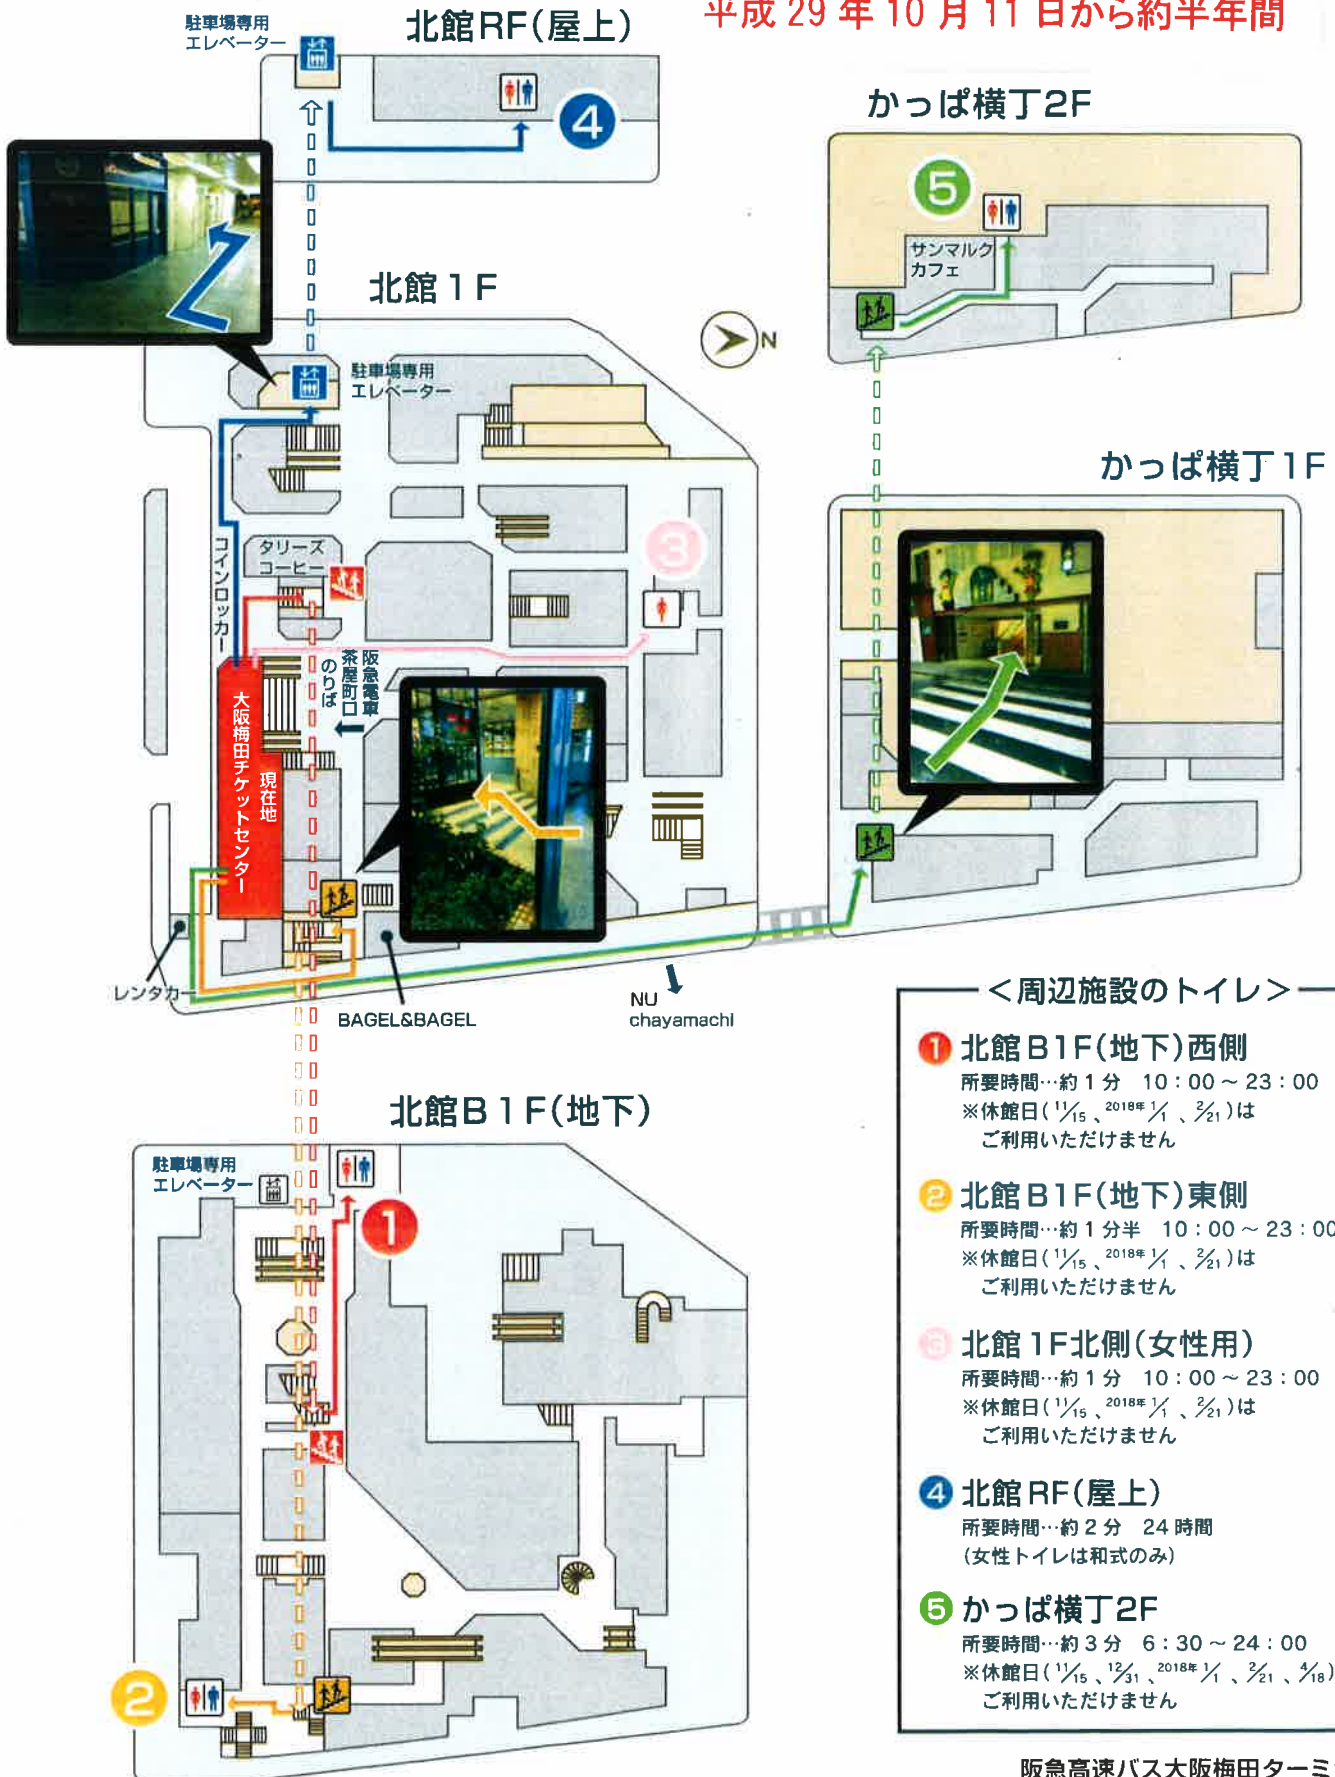

工事期間中のトイレご案内

チケットセンター内のトイレはご利用頂けませんので、周辺施設のトイレをご利用下さい。
ご不便をおかけしますが、ご理解とご協力をお願いいたします。

平成 29 年 10 月 11 日から約半年間

＜周辺施設のトイレ＞

- ① 北館 B1F(地下)西側**
 所要時間…約 1 分 10:00 ~ 23:00
 ※休館日(1/15、2018年 1/1、2/21)は
 ご利用いただけません
- ② 北館 B1F(地下)東側**
 所要時間…約 1 分半 10:00 ~ 23:00
 ※休館日(1/15、2018年 1/1、2/21)は
 ご利用いただけません
- ③ 北館 1F北側(女性用)**
 所要時間…約 1 分 10:00 ~ 23:00
 ※休館日(1/15、2018年 1/1、2/21)は
 ご利用いただけません
- ④ 北館 RF(屋上)**
 所要時間…約 2 分 24 時間
 (女性トイレは和式のみ)
- ⑤ かつば横丁 2F**
 所要時間…約 3 分 6:30 ~ 24:00
 ※休館日(1/15、12/31、2018年 1/1、2/21、1/18)は
 ご利用いただけません